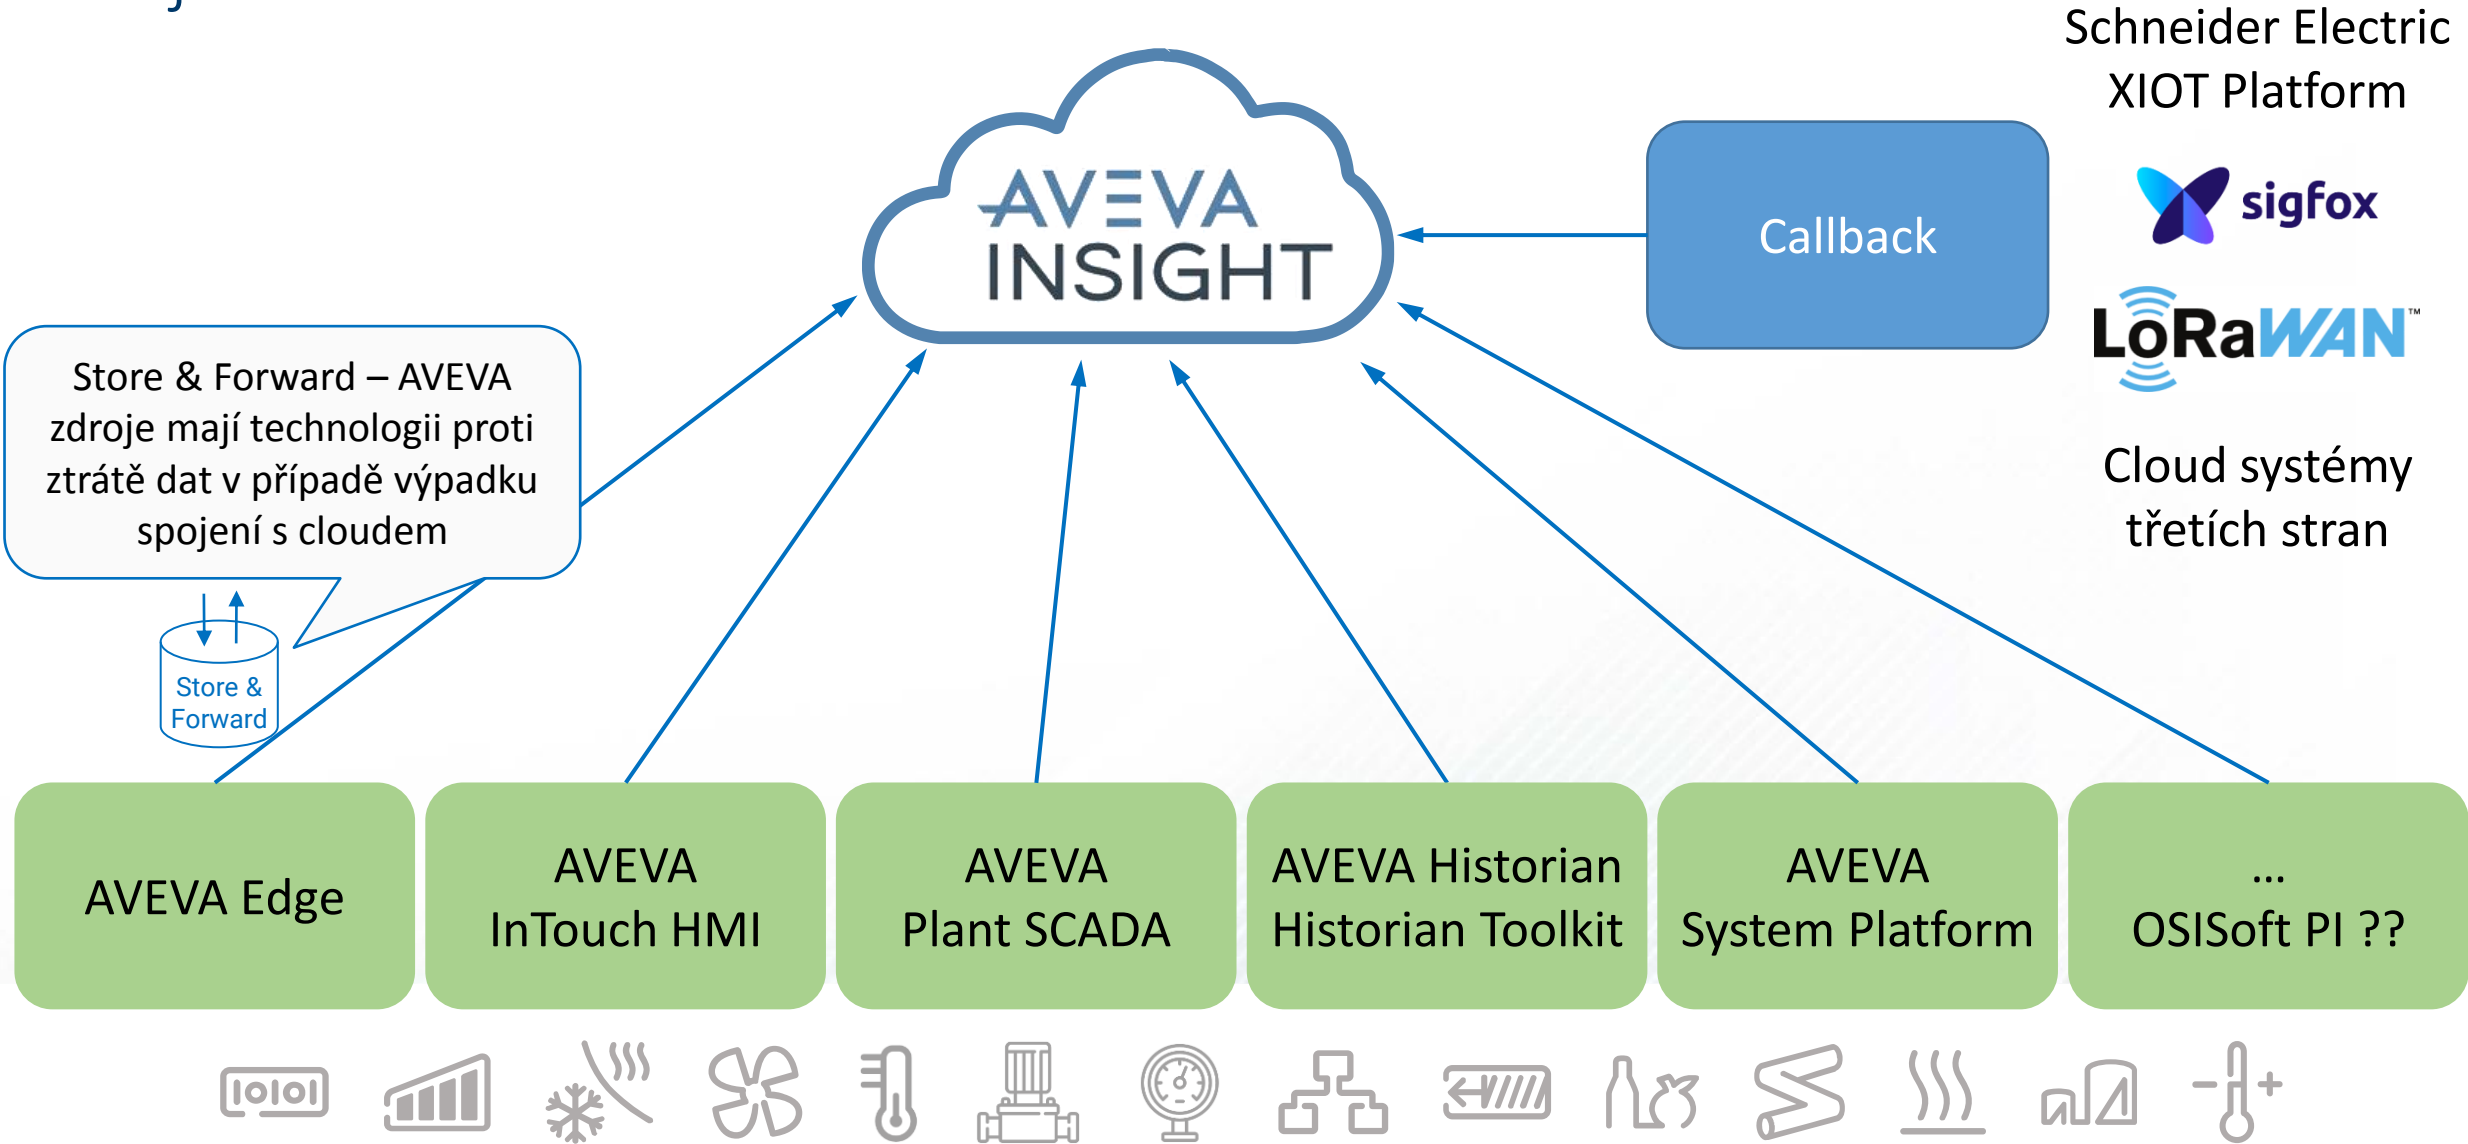

Co je AVEVA Insight

Zdroje dat

Cloud

Místně (On Premise)