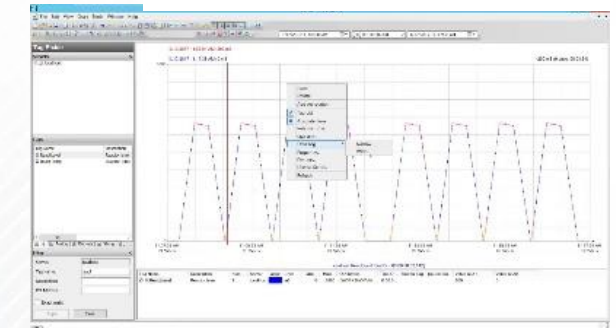

## Klientské nástroje

Microsoft Azure

Aveva Insight

Insight Mobile App

Historian Client Trend

Řešení třetích stran  
OData protokol