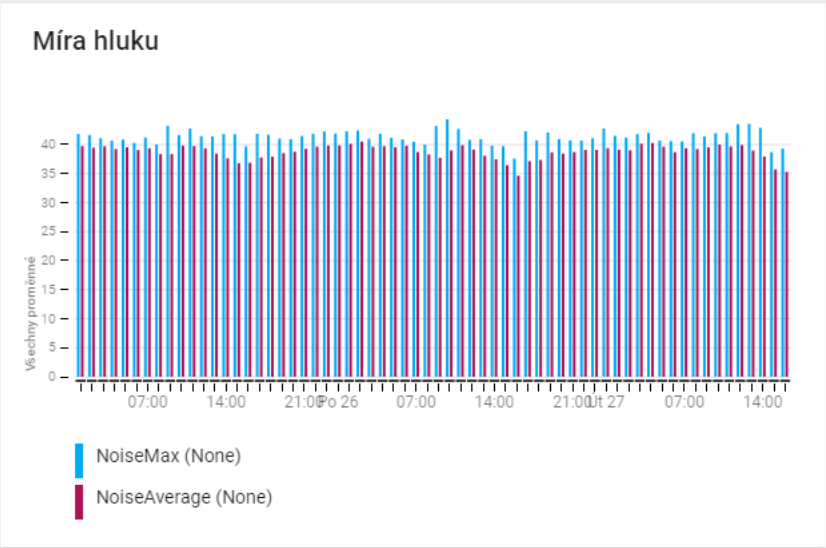

Uživatelsky sestavený dashboard z různorodého obsahu – zde příklad dat z IIoT čidel

LoRa Dashboard 👤

Ovzduší

ITAA2019.MCF88_MT.Attr_IAQ

Datum	Prů	Min	Max	Poslední	Součet
25. 8. 2019	166,78	52	250	247	14 409 954
26. 8. 2019	119,27	25	250	124	10 305 212
27. 8. 2019	117,3	36	247	144	6 471 418