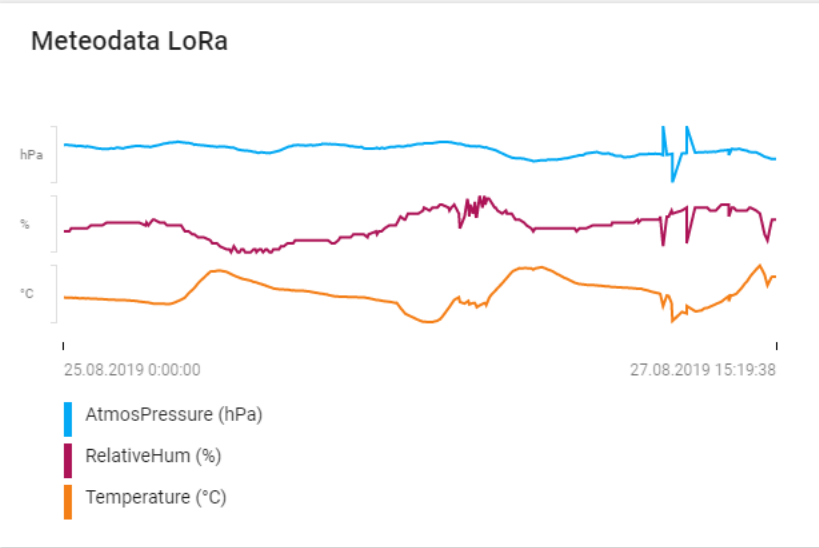

Uživatelsky sestavený dashboard z různorodého obsahu – zde příklad dat z IIoT čidel

LoRa Dashboard 👤

Ovzduší

ITAA2019.MCF88_MT.Attr_IAQ

Datum	Prů	Min	Max	Poslední	Součet
25. 8. 2019	166,78	52	250	247	14 409 954
26. 8. 2019	119,27	25	250	124	10 305 212
27. 8. 2019	117,3	36	247	144	6 471 418