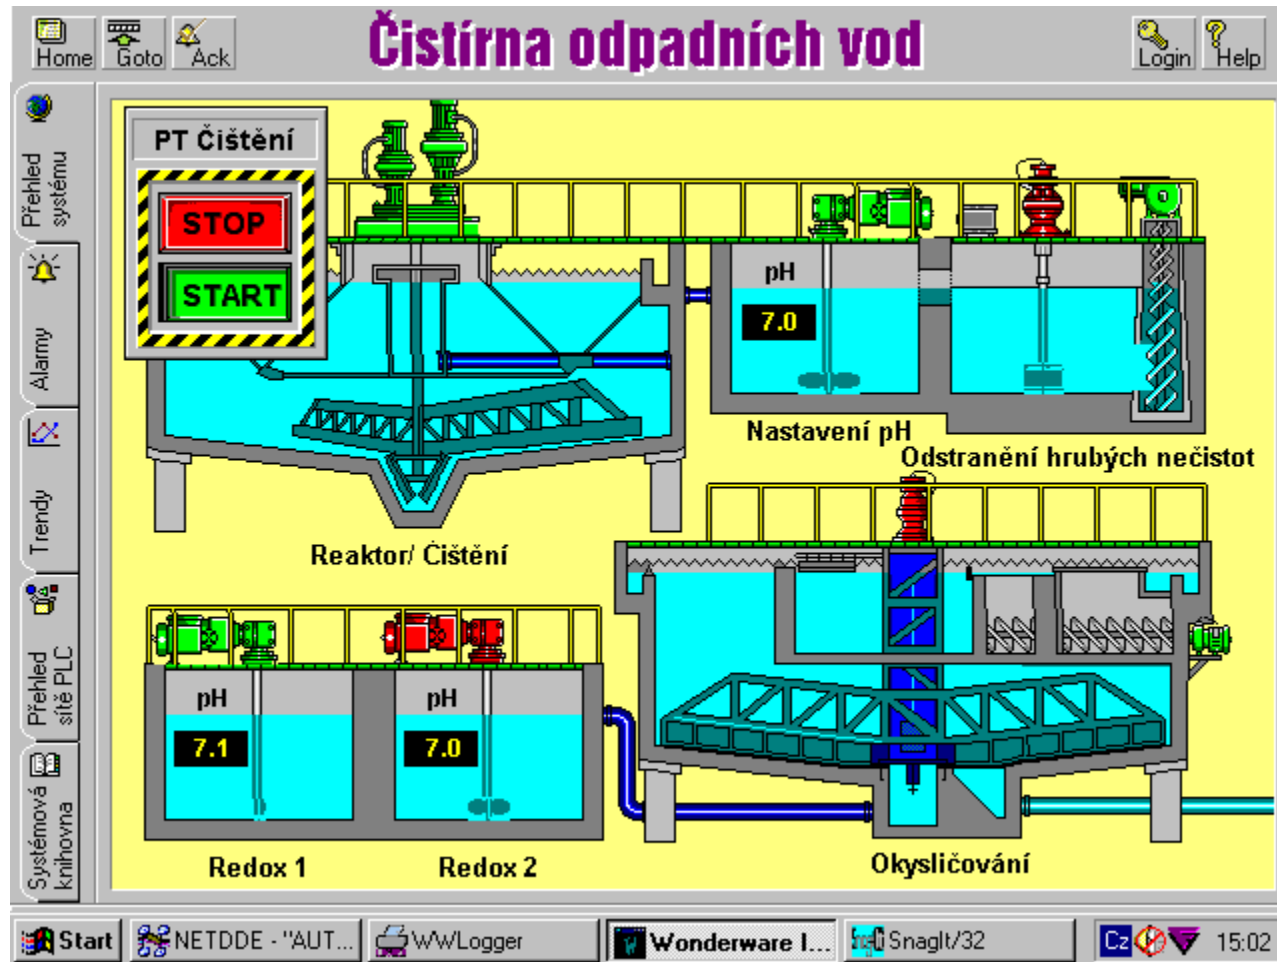

Cloud! Proč?