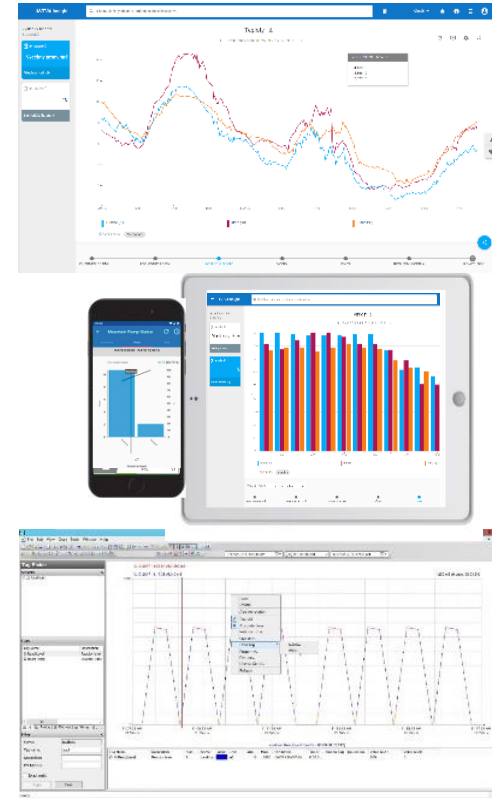

AVEVA Insight