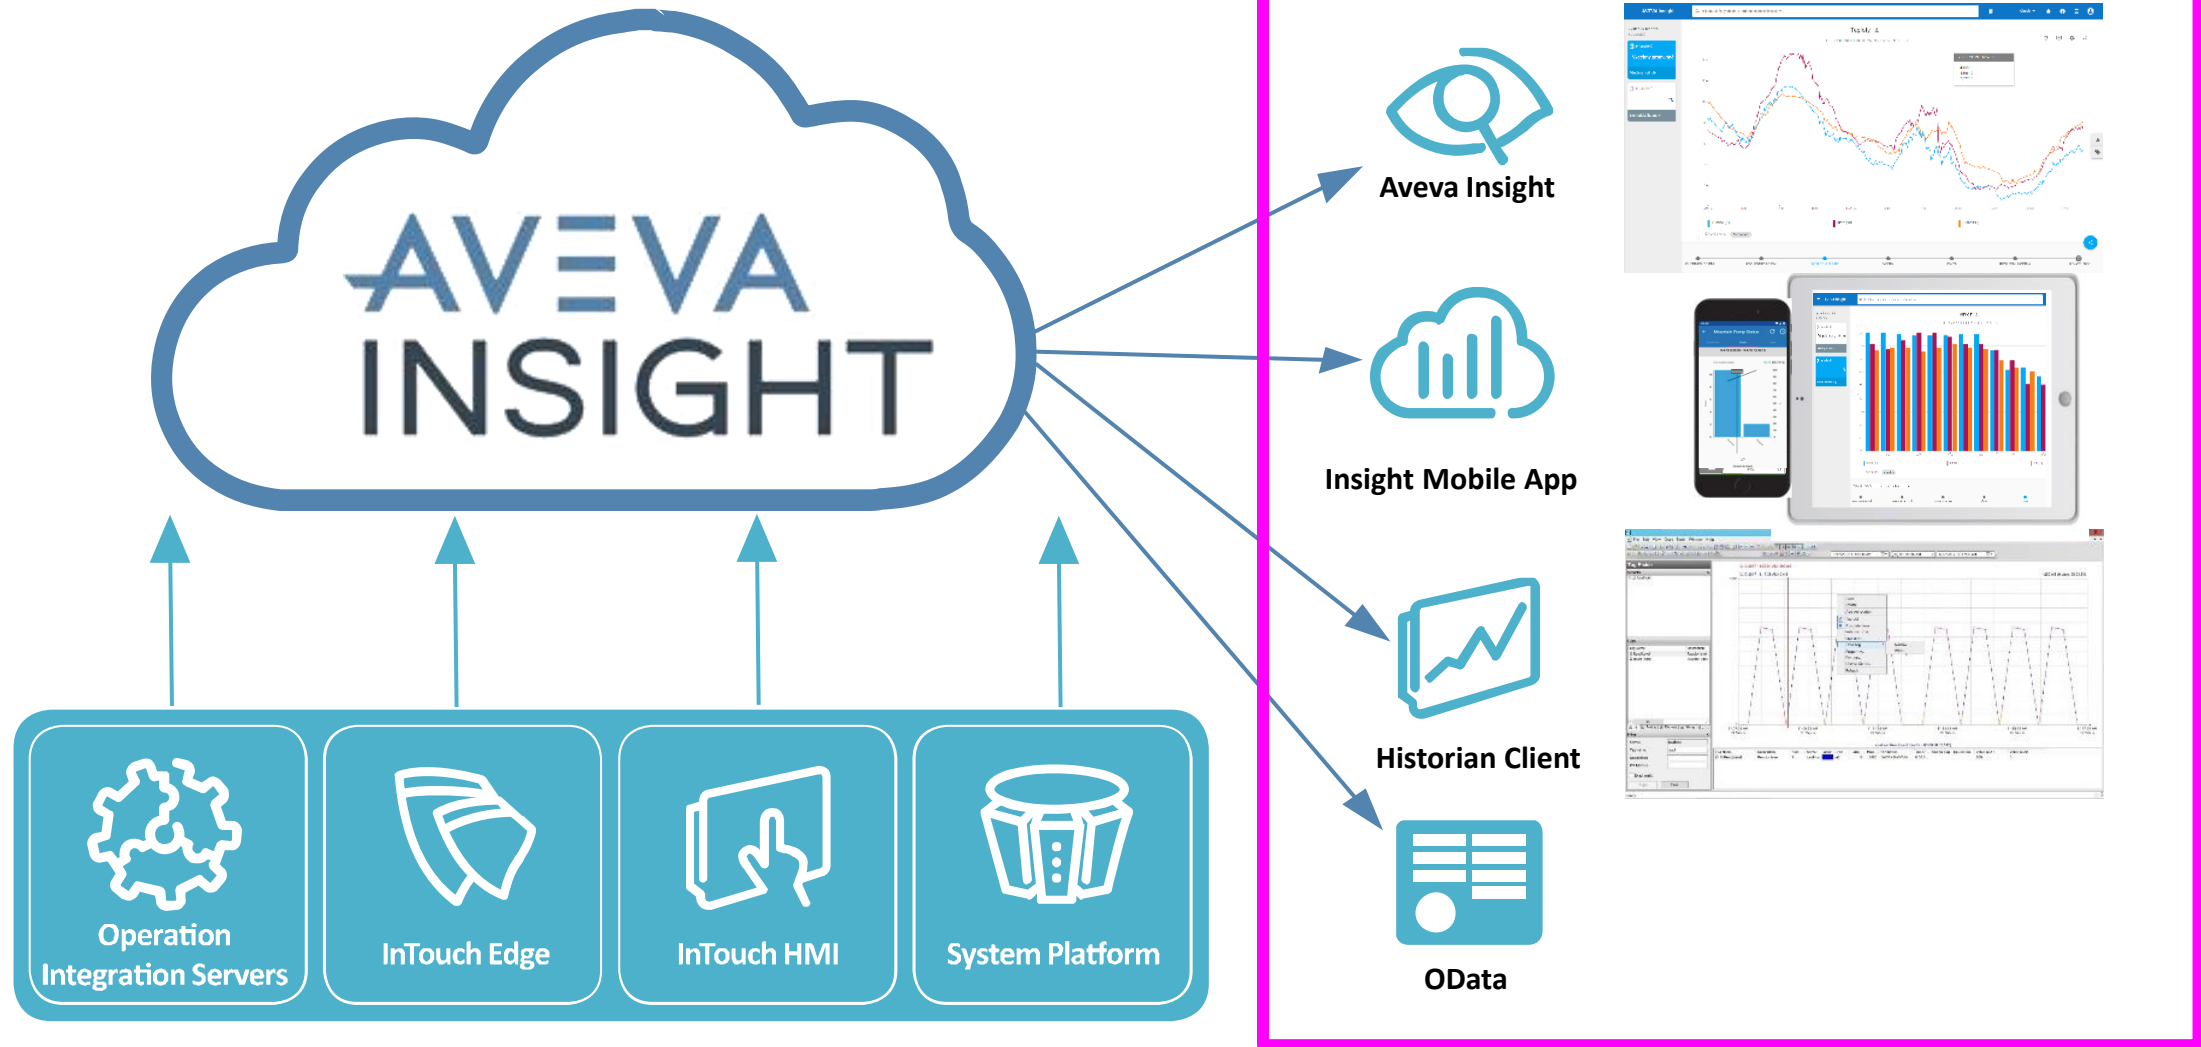

Prezentace dat z AVEVA Insight