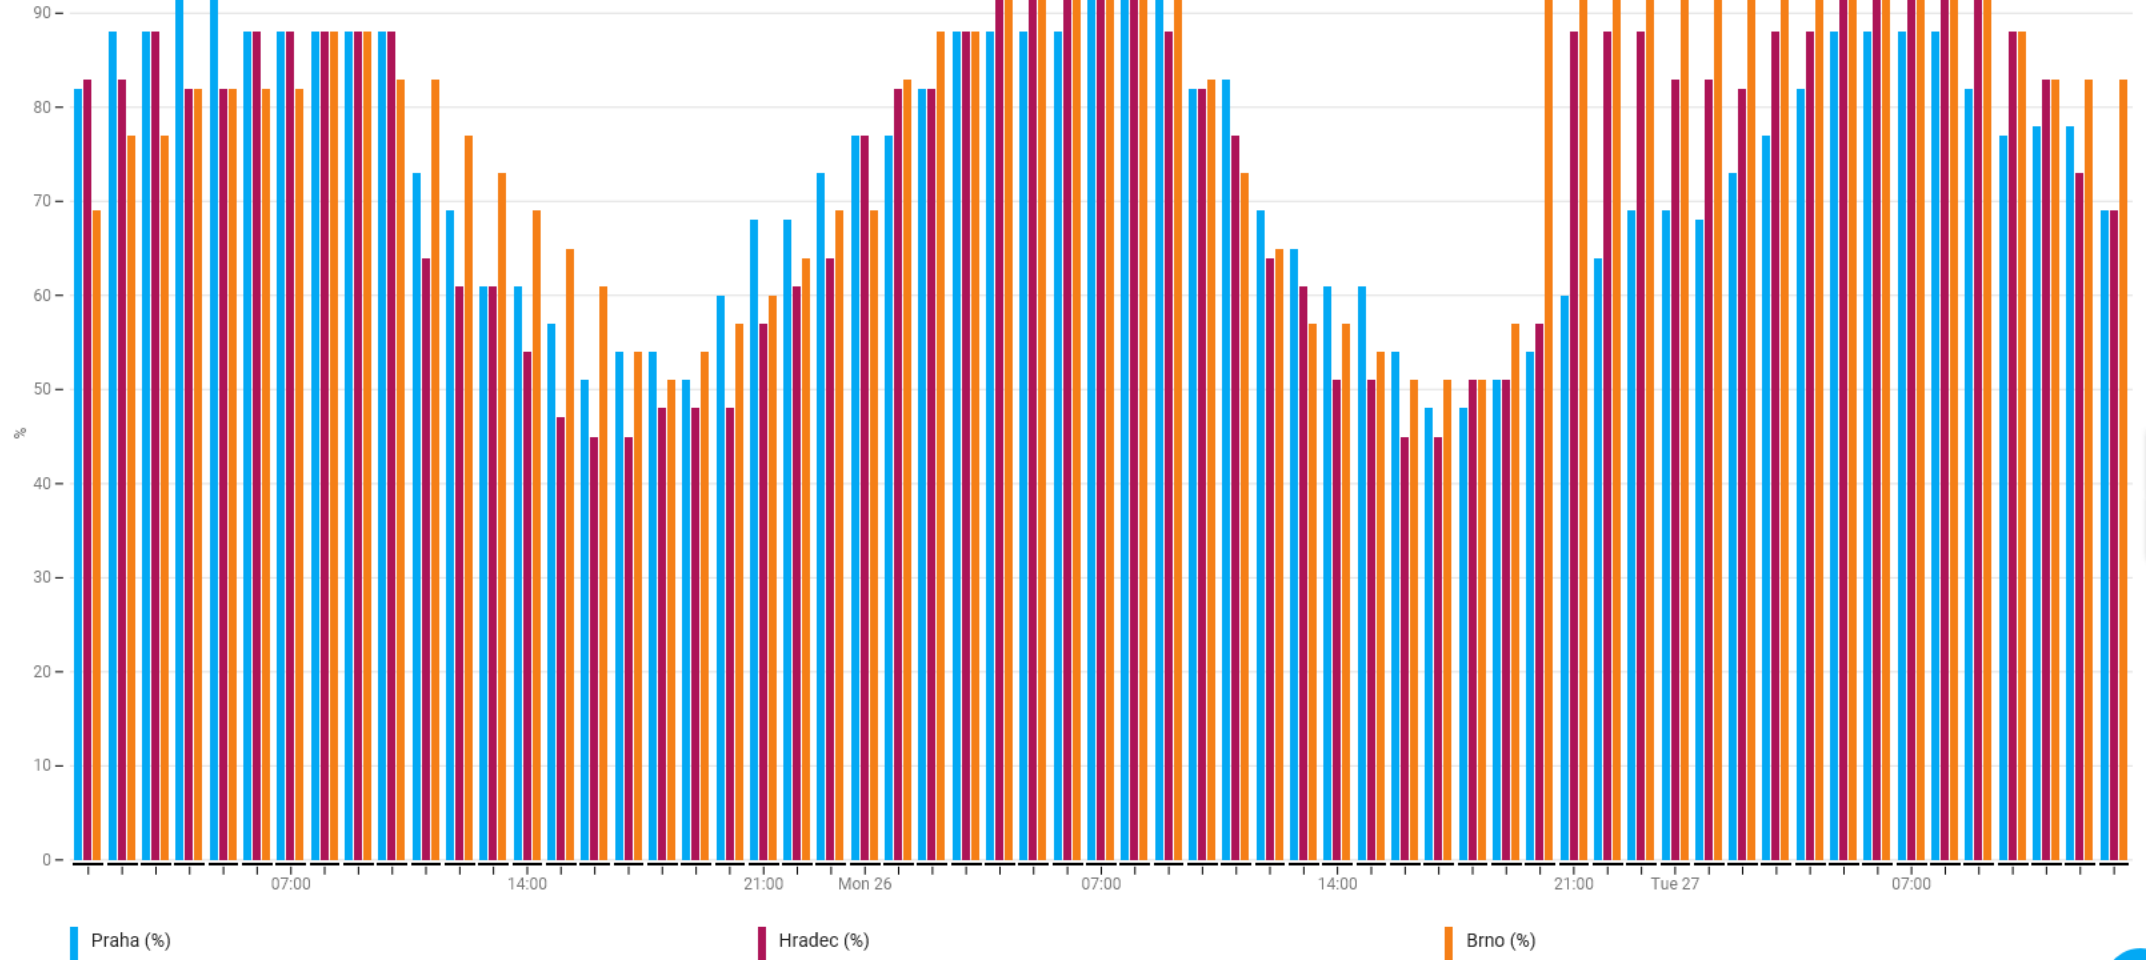

Search Results
3 matches

3 TAGS

All Tags

Mixed data

3 TAGS

%

Numeric data

Numeric data in %

< 8/25/2019 12:00:00 am - 8/27/2019 12:52:41 pm >

Showing the Maximum per Hour

☐ LAST 30 DAYS
☐ LAST 7 DAYS
☒ LAST 3 DAYS
☐ YESTERDAY
☐ TODAY
☐ LAST HOUR
☐ CUSTOM