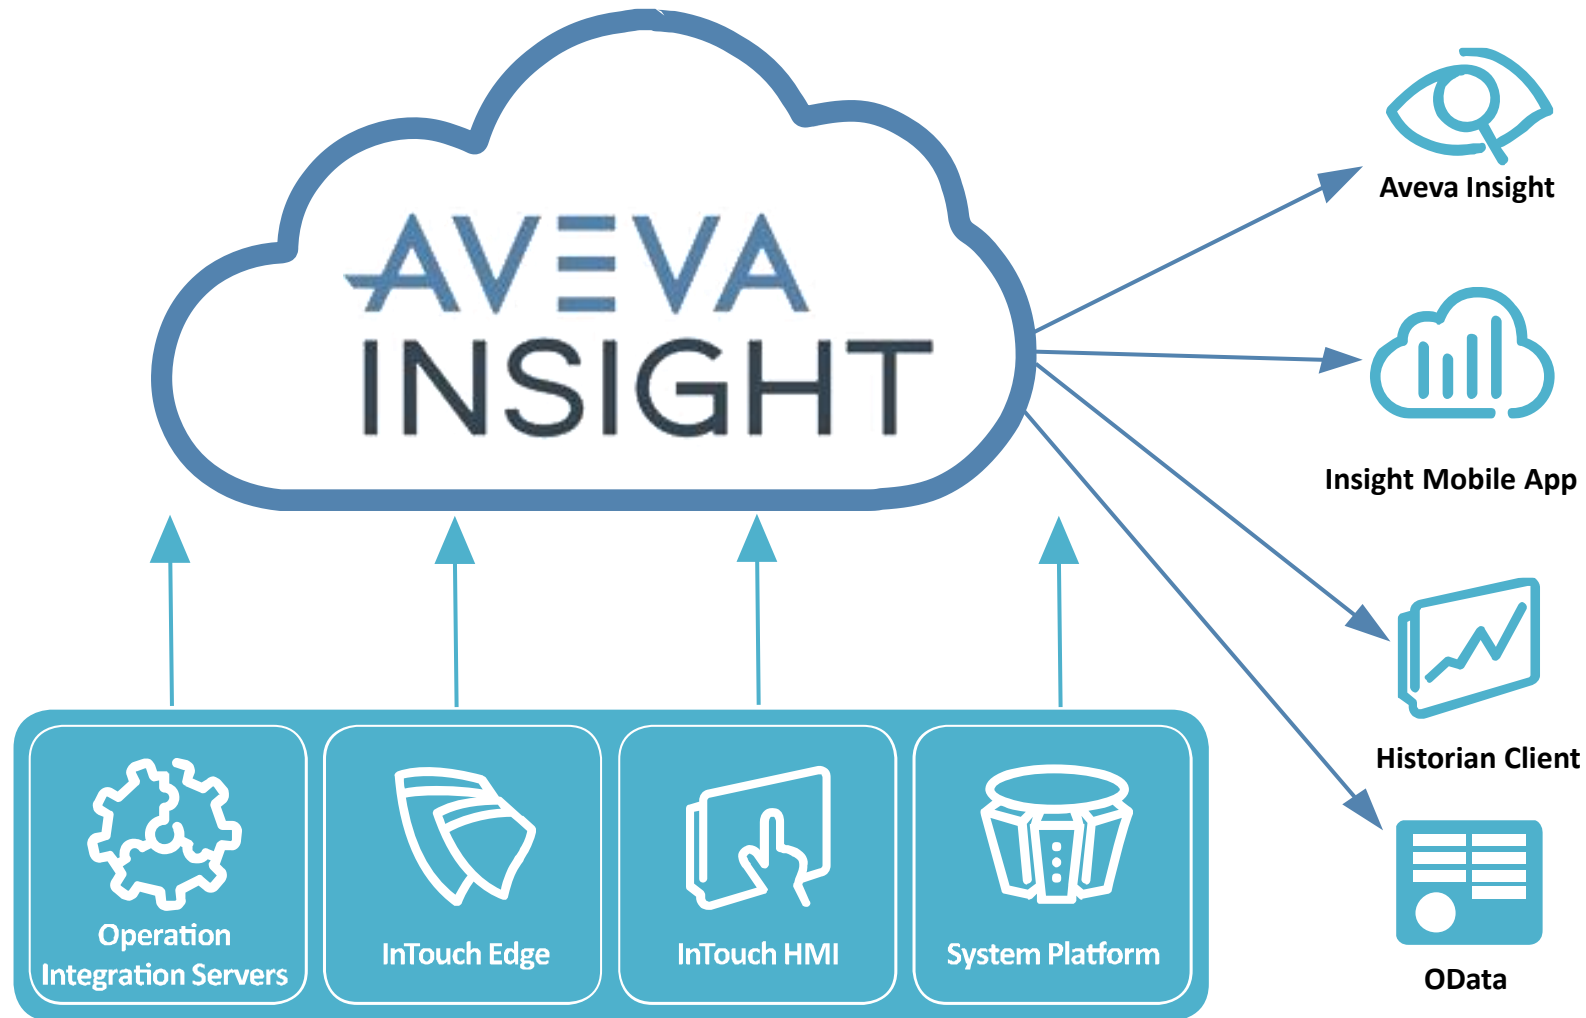

AVEVA Insight