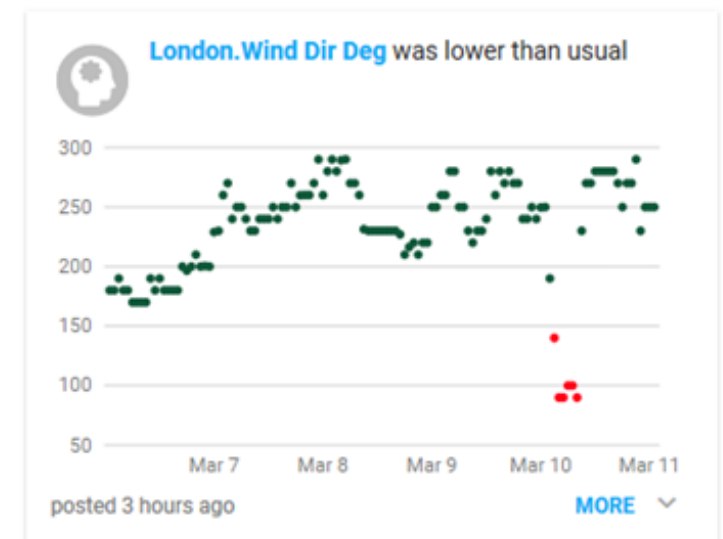

News feed – upozornění na odchylky ve vzorech dat

- Algoritmy strojového učení průběžně analyzují data pro sestavení obvyklých vzorů dat a při rozpoznání anomálie vás informují
- Monitorována jsou všechna data, např.:
  - Výstupní výkon turbíny je nižší než obvykle
  - Ventil přepíná častěji než obvykle nebo reaguje později, než se čekalo
- „Out of the box“ funkcionality
  - Žádné skriptování nebo inženýrská práce není zřeba!

NEWS