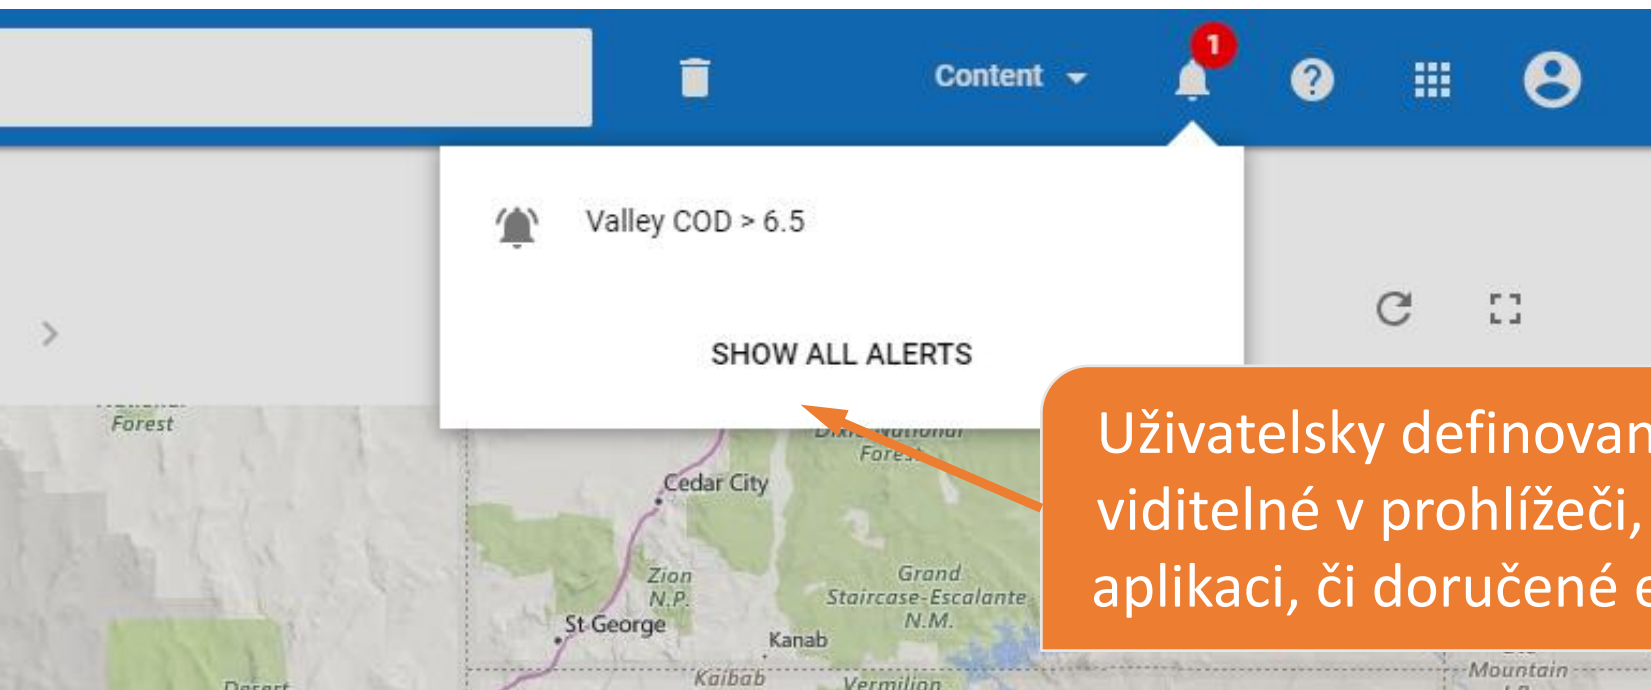

█ Cw outlet state

Keywords: Mountain Clearwell Cycle

LAST 30 DAYS    LAST 7 DAYS    **LAST 3 DAYS**    YESTERDAY    TODAY    LAST HOUR    CUSTOM

Search Results  
18 matches