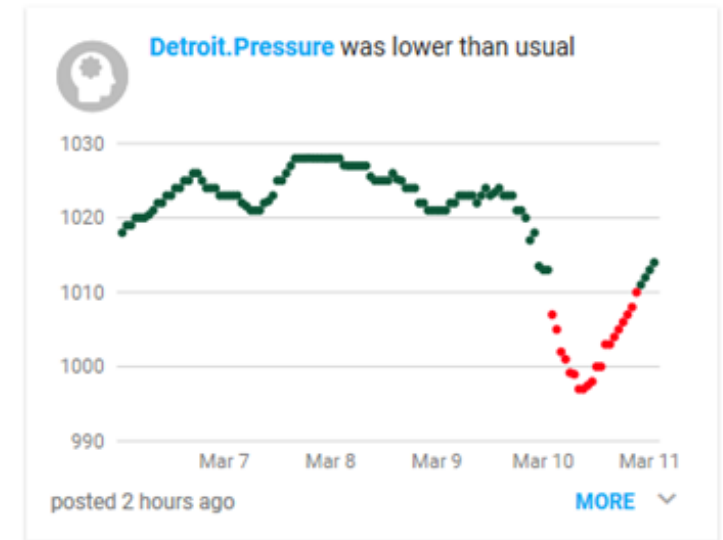

News feed – upozornění na odchylky ve vzorech dat

- Algoritmy strojového učení průběžně analyzují data pro sestavení obvyklých vzorů dat a při rozpoznání anomálie vás informují
- Monitorována jsou všechna data, např.:
  - Výstupní výkon turbíny je nižší než obvykle
  - Ventil přepíná častěji než obvykle nebo reaguje později, než se čekalo
- „Out of the box“ funkcionality
  - Žádné skriptování nebo inženýrská práce není zřeba!

NEWS